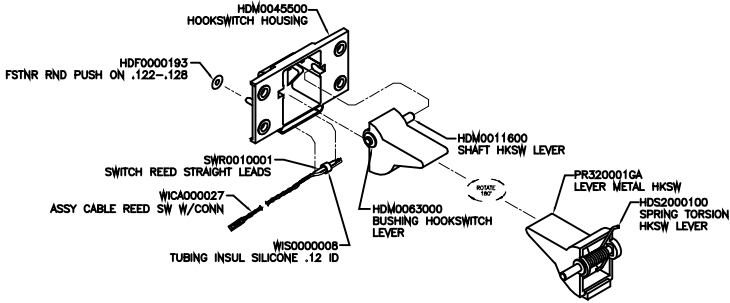

**ASSY HOOKSWITCH  
EXPLODED VIEW**

**ASYHKS0001**

**ASYHKS0002 OR ASYHKS0004**

**HOOKSWITCH LEVER TABLE**

| PRODUCT #  | DESCRIPTION              | USES LEVER | DESCRIPTION               |
|------------|--------------------------|------------|---------------------------|
| ASYHKS0002 | ASSY HKS W ASCN AE       | HDM0045800 | LEVER HOOKSWITCH          |
| ASYHKS0004 | ASSY HKS W MATTE ASCN AE | HDM0045810 | LEVER HOOKSWITCH AE MATTE |