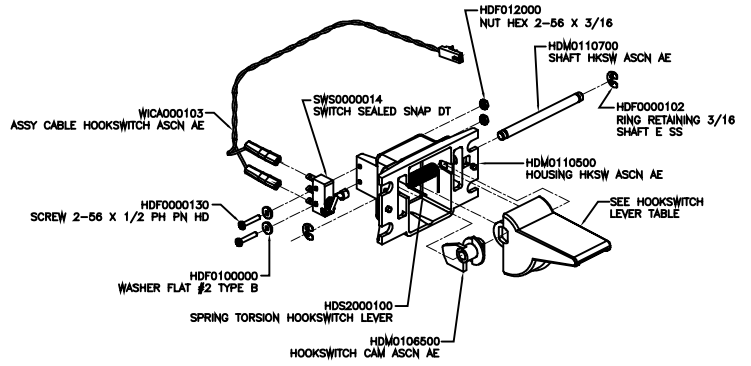

**ASSY HOOKSWITCH  
EXPLODED VIEW**

**ASYHKS0001**

**ASYHKS0002 OR ASYHKS0004**

**HOOKSWITCH LEVER TABLE**

| PRODUCT #  | DESCRIPTION              | USES LEVER | DESCRIPTION               |
|------------|--------------------------|------------|---------------------------|
| ASYHKS0002 | ASSY HKS W ASCN AE       | HDM0045800 | LEVER HOOKSWITCH          |
| ASYHKS0004 | ASSY HKS W MATTE ASCN AE | HDM0045810 | LEVER HOOKSWITCH AE MATTE |